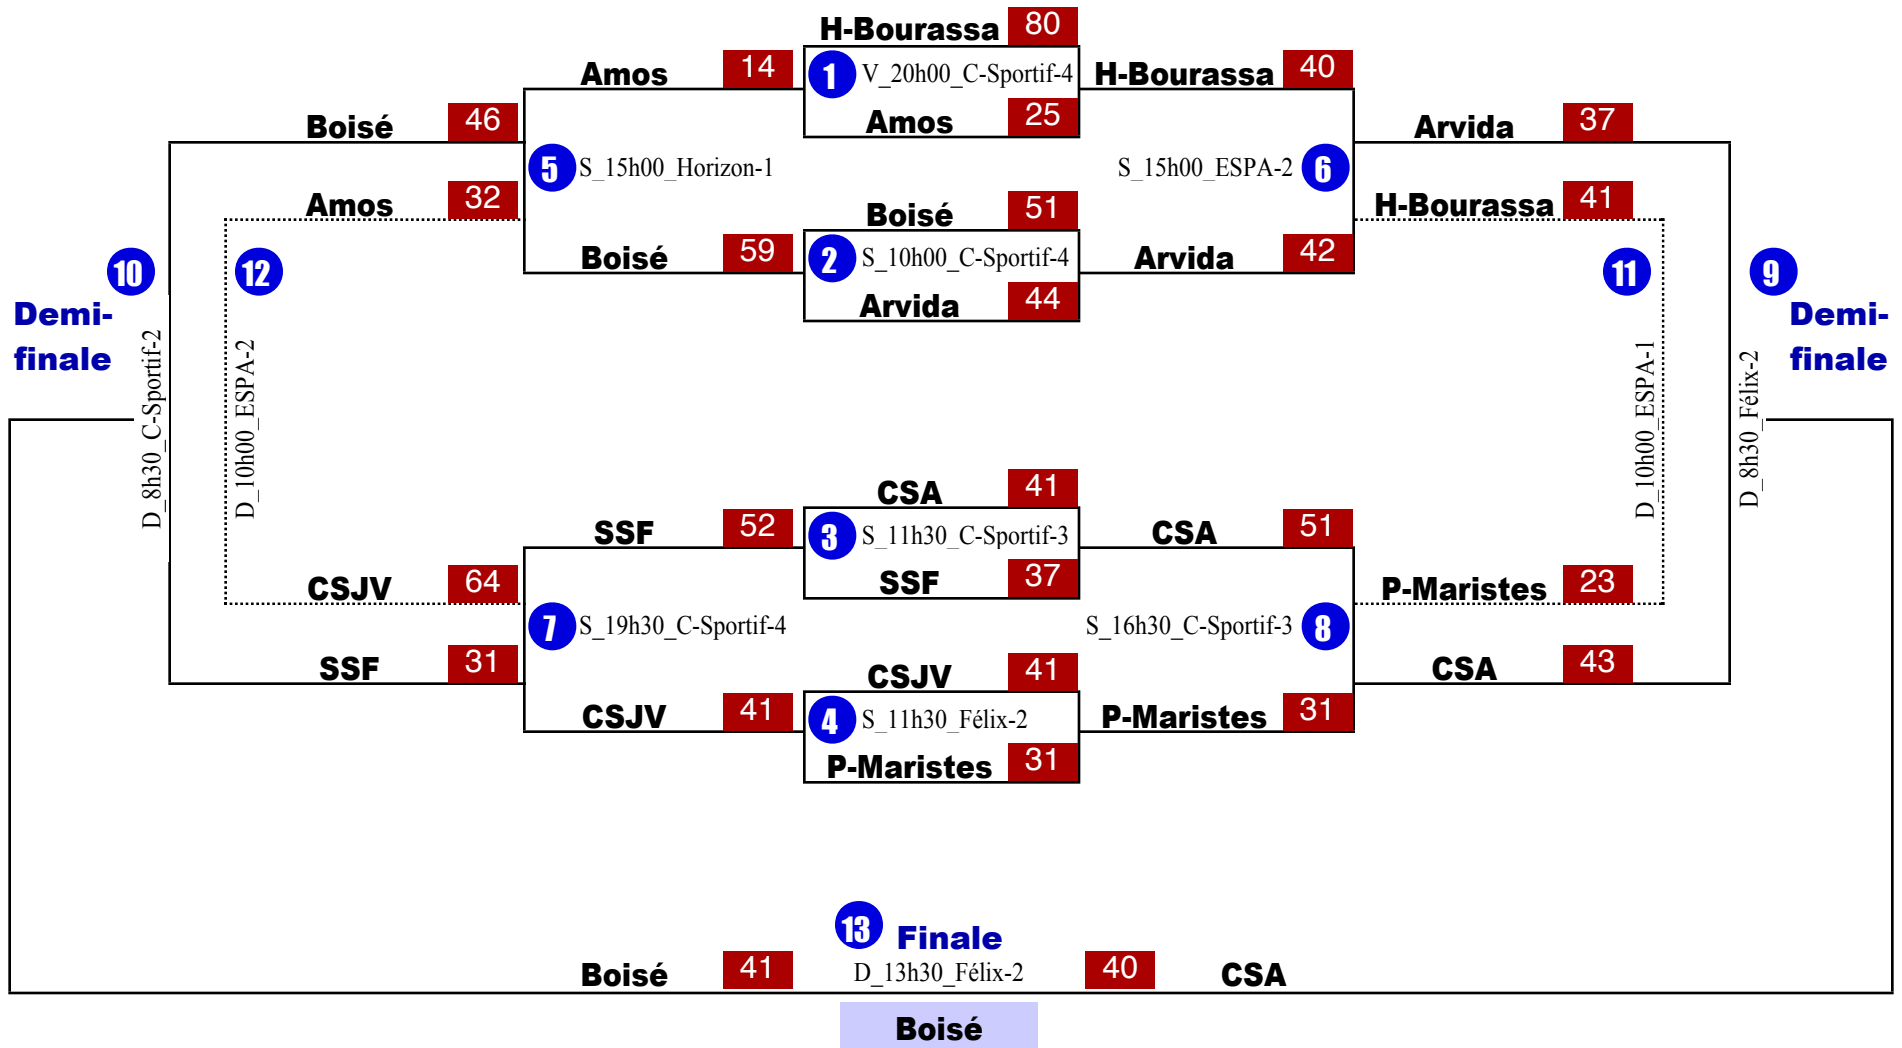

Section A	Section B
Félix	SSF
SSJ	H-Bourassa
J-Eudes	Arvida

Parties du vendredi et du samedi

Section A					Section B								
1	36	Félix	vs	J-Eudes	30	S_8h30_Félix-2	4	53	SSF	vs	H-Bourassa	28	S_10h00_Horizon-1
2	28	Félix	vs	SSJ	30	S_13h00_Félix-2	5	64	Arvida	vs	H-Bourassa	8	S_15h00_Horizon-2
3	30	J-Eudes	vs	SSJ	31	S_18h00_Félix-2	6	64	Arvida	vs	SSF	32	S_19h30_C-Sportif-3

Classement pour les finales

Section A		Section B	
A1	SSJ	B1	Arvida
A2	Félix	B2	SSF
A3	J-Eudes	B3	H-Bourassa

Parties du dimanche

Consolations						
7	37	Félix	vs	SSF	13	D_12h00_C-Sportif-4
8	56	J-Eudes	vs	H-Bourassa	8	D_12h00_JBM-2
Finale						
9	48	SSJ	vs	Arvida	32	D_12h00_C-Sportif-1

Benjamine AA Fille