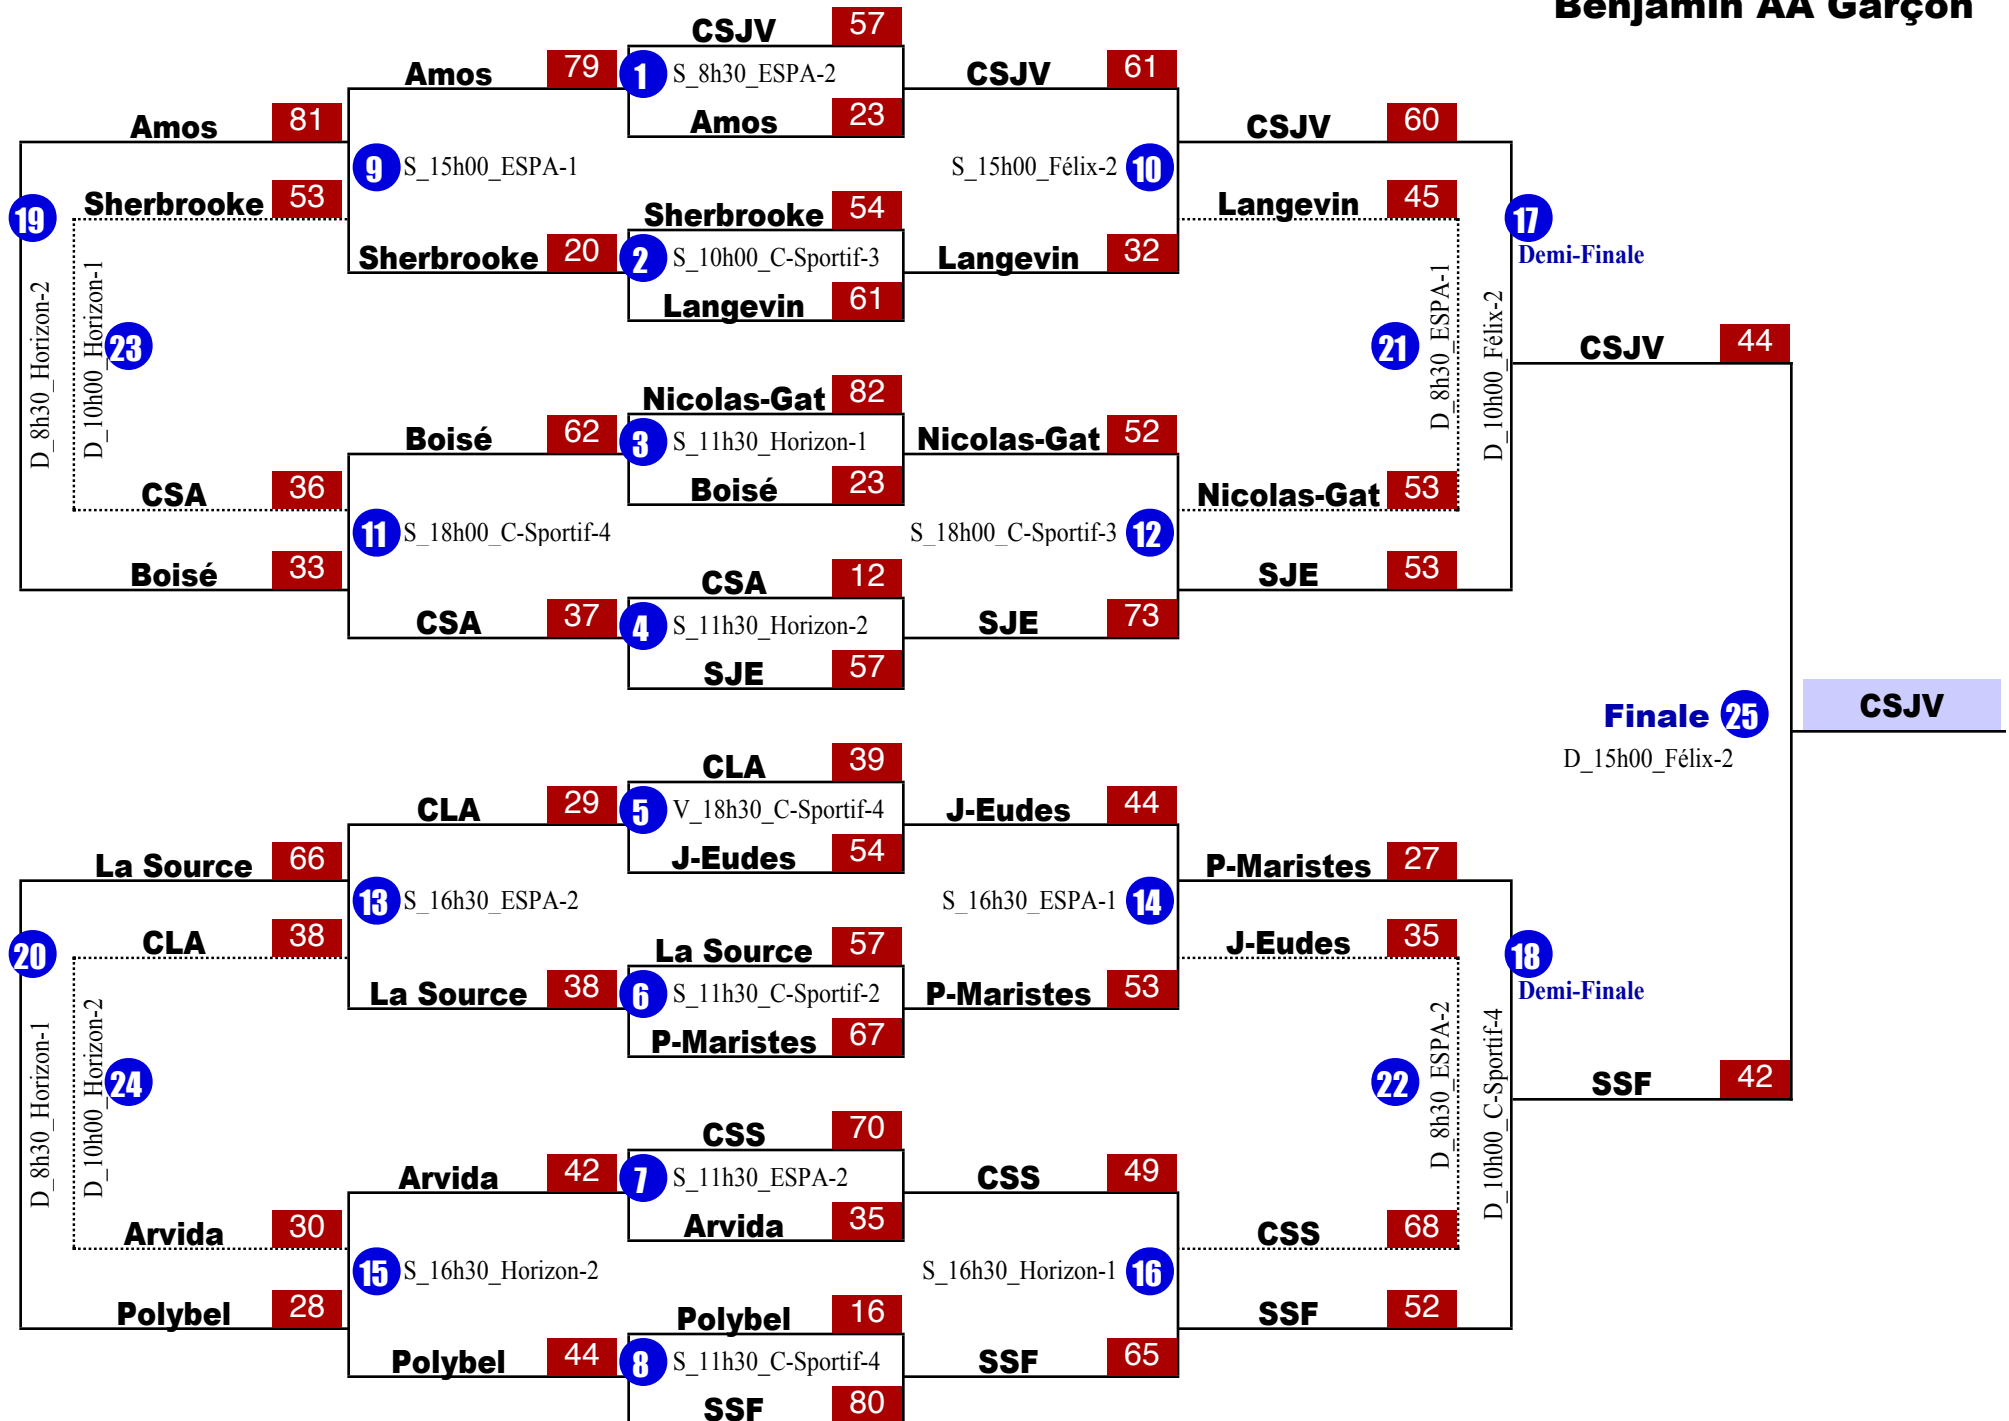

Benjamin AA Garçon

Cadet AA garçon

Section A	Section B	Section C	Section D
P-Maristes	ND-Lourdes	D-Racine	Sherbrooke
St-Luc	SSF	CSA	SJE
Félix-AD	CLA	Félix-PH	J-Eudes

Parties du vendredi et du samedi

Section A					
1	63	Félix-AD	vs	St-Luc 57	S_8h30_Félix-1
2	52	P-Maristes	vs	St-Luc 50	S_13h00_C-Sportif-1
3	44	P-Maristes	vs	Félix-AD 54	S_18h00_Félix-1

Section B					
4	60	ND-Lourdes	vs	CLA 25	V_20h00_C-Sportif-2
5	62	SSF	vs	CLA 22	S_11h30_C-Sportif-1
6	40	SSF	vs	ND-Lourdes 61	S_19h30_C-Sportif-1

Section C					
7	64	Félix-PH	vs	CSA 28	V_18h30_C-Sportif-2
8	50	D-Racine	vs	CSA 40	S_8h30_C-Sportif-2
9	60	D-Racine	vs	Félix-PH 56	S_16h30_C-Sportif-1

Section D					
10	38	Sherbrooke	vs	SJE 27	S_10h00_JBM-1
11	44	J-Eudes	vs	Sherbrooke 46	S_15h00_JBM-1
12	35	J-Eudes	vs	SJE 48	S_19h30_JBM-1

Classement pour les finales

Section A		Section B		Section C		Section D	
A1	Félix-AD	B1	ND-Lourdes	C1	D-Racine	D1	Sherbrooke
A2	P-Maristes	B2	SSF	C2	Félix-PH	D2	SJE
A3	St-Luc	B3	CLA	C3	CSA	D3	J-Eudes

Parties du dimanche

Demi-Finale					
13	61	Félix-AD	vs	ND-Lourdes 67	D_8h30_JBM-1
14	40	D-Racine	vs	Sherbrooke 43	D_8h30_JBM-2
Finale					
15	45	ND-Lourdes	vs	Sherbrooke 49	D_12h00_Félix-1

Consolation					
16	67	P-Maristes	vs	SSF 42	D_13h30_C-Sportif-3
17	57	Félix-PH	vs	SJE 46	D_13h30_C-Sportif-4
18	39	St-Luc	vs	CLA 27	D_10h00_C-Sportif-3
19	28	CSA	vs	J-Eudes 62	D_15h00_C-Sportif-3